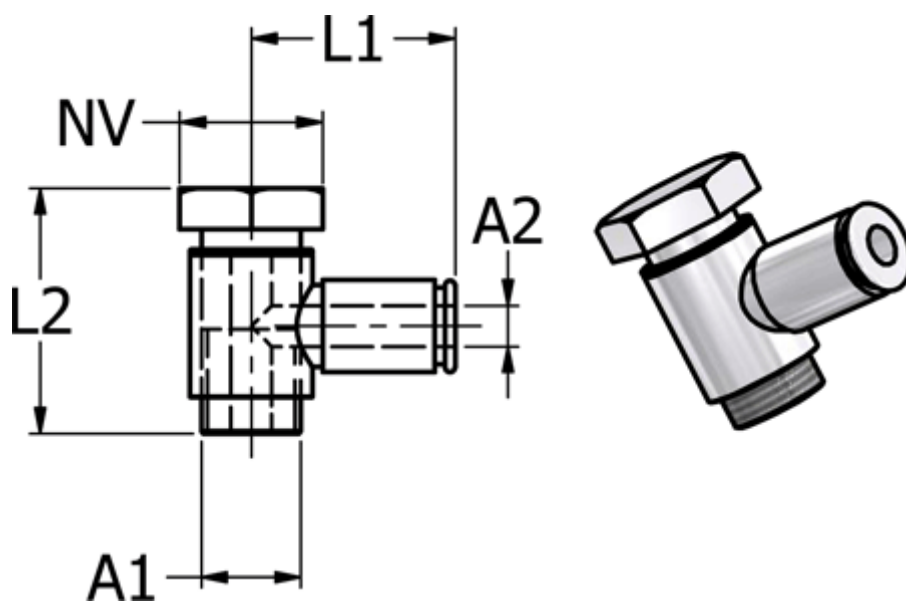

Varenummer: 5868630388  
Beskrivelse: Metal Push-in fitting 863.038-8, Ø8 / G 3/8"  
Banjovinkel med FPM O-ring

## Mål

Gevind A1	= G 3/8"
L1	= 27
L2	= 36
NV	= 19
Udvendig slangediameter A2	= 8